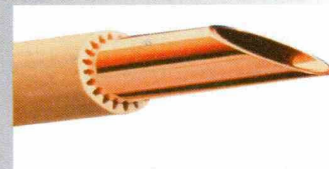

# Ressorts *intérieurs longs*

pour cuivre recuit  
pré-gainé  
pré-isolé  
gainé PE-RT

AA AMBLARD S.A.

tube pré-gainé

tube pré-isolé

tube PE-RT

**pameco** participe au progrès technologique :  
nouvelle évolution dans les tubes ?

**pameco** est **présent** là aussi,  
avec une gamme de ressorts pour les tubes  
en cuivre recuit pré-gainés, pré-isolés ou  
gainés PE-RT.

**Caractéristiques :**

- grande longueur (0,90 m)
- fil zingué blanc
- traitement anti-oxydation
- 6 diamètres disponibles

Tube	Poids (kg)	Longueur (cm)	Réf.
Ø int 10	0,22	90	RCG10
Ø int 12	0,24	90	RCG12
Ø int 13	0,38	90	RCG13
Ø int 14	0,50	90	RCG14
Ø int 16	0,52	90	RCG16
Ø int 20	0,84	90	RCG20

Autres diamètres et longueurs : nous consulter.