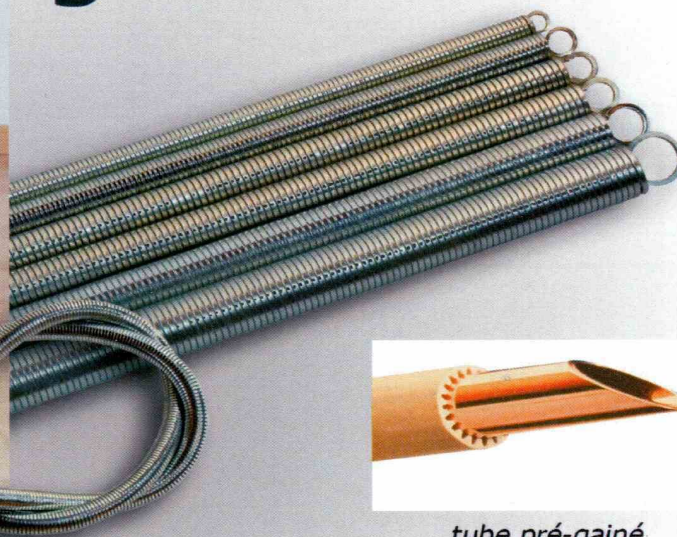

# Ressorts *intérieurs longs*

pour cuivre recuit  
pré-gainé  
pré-isolé  
gainé PE-RT

AA AMBLARD S.A.

tube pré-gainé

tube pré-isolé

tube PE-RT

**pameco** participe au progrès technologique :  
nouvelle évolution dans les tubes ?

**pameco** est **présent** là aussi,  
avec une gamme de ressorts pour les tubes  
en cuivre recuit pré-gainés, pré-isolés ou  
gainés PE-RT.

**Caractéristiques :**

- grande longueur (0,90 m)
- fil zingué blanc
- traitement anti-oxydation
- 6 diamètres disponibles

Tube	Poids (kg)	Longueur (cm)	Réf.
Ø int 10	0,22	90	RCG10
Ø int 12	0,24	90	RCG12
Ø int 13	0,38	90	RCG13
Ø int 14	0,50	90	RCG14
Ø int 16	0,52	90	RCG16
Ø int 20	0,84	90	RCG20

Autres diamètres et longueurs : nous consulter.